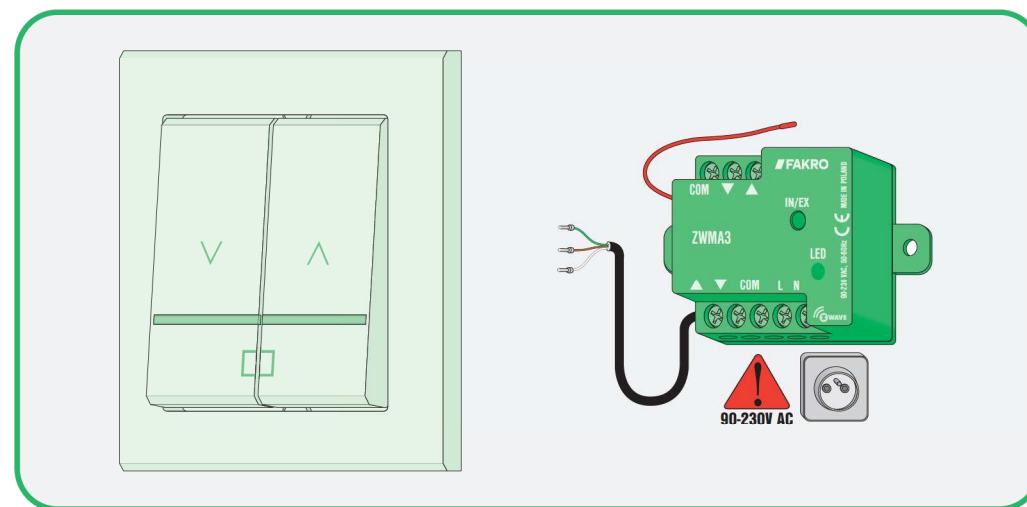

ZWL1

NC 880 IM/ZWL1/17.11.2015/F