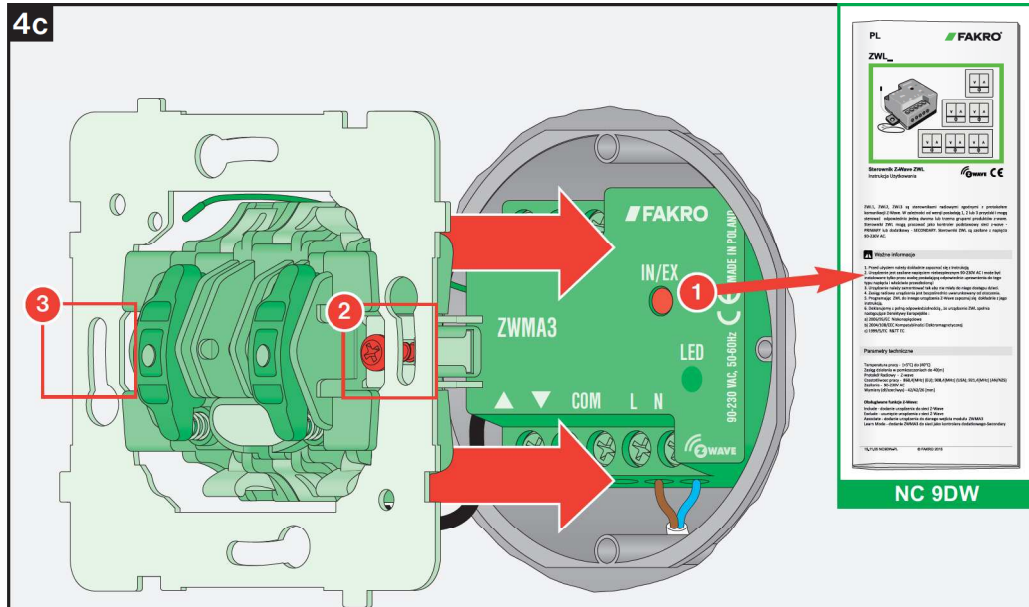

PL **FAKRO**

ZWL_

Bezpieczeństwo Zasilania ZWL

CE

FAKRO

IN/EX

LED

COM L N

90-230 VAC, 50/60Hz

MADE IN POLAND

WAVE

NC 9DW